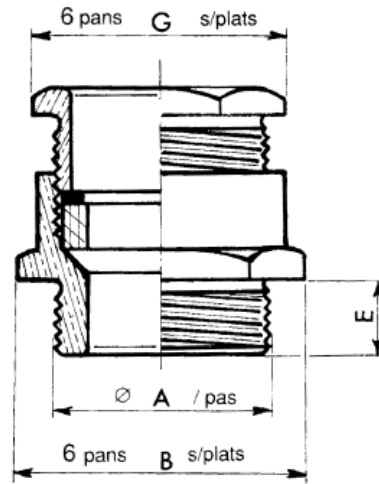

Cable Gland - Flange - PG Thread - Crude BRASS

Part No.	Identification	Thread	Min. Cable Size (mm ²)	Max. Cable Size (mm ²)	A (mm)	B (mm)	E (mm)	G (mm)	
DEL2200	N7	PG-7	3	6	12.5 / 1.27	15	6.5	13	
DEL2201	N9	PG-9	5	9	15.5 / 1.41	17	5	16	
DEL2202	N9 long	PG-9	5	9	15.2 / 1.41	17	15	16	
DEL2203	N11	PG-11	7.5	11	18.6 / 1.41	20	6	19	
DEL2204	N11 long	PG-11	7.5	11	18.6 / 1.41	20	15	19	
DEL2205	N13	PG-13	9	13	20.4 / 1.41	22	6	20	
DEL2206	N13 long	PG-13	9	13	20.4 / 1.41	22	15	20	
DEL2207	N16	PG-16	11	16	22.2 / 1.41	24	6	22	Temp. Range: -40°C to 120°C
DEL2208	N16 long	PG-16	11	16	22.5 / 1.41	24	15	22	
DEL2209	N21	PG-21	13	19	28.3 / 1.58	30	7	28	Rating: IP 66
DEL2210	N21 long	PG-21	13	19	28.3 / 1.58	30	15	28	
DEL2211	N29	PG-29	17	25	27 / 1.58	40	8	37	Standards: NFC 68312
DEL2212	N29 long	PG-29	17	25	37 / 1.58	40	15	37	
DEL2213	N36	PG-36	22	33	47 / 1.58	50	8	47	
DEL2214	N36 long	PG-36	22	33	47 / 1.58	50	15	47	
DEL2215	N48	PG-48	32	44	60 / 2.30	64	8	60	
DEL2216	N48 long	PG-48	32	44	60 / 2.30	64	15	60	