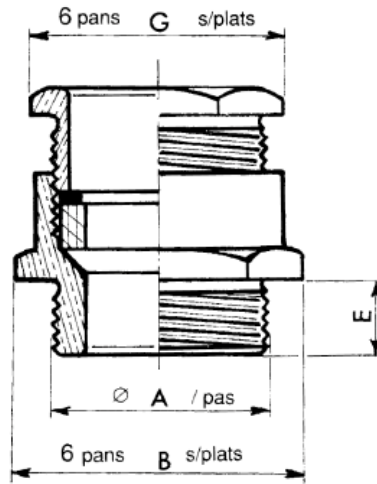

## Cable Gland - Flange - PG Thread - Nickel-Plated BRASS

Part No.	Identification	Thread	Min. Cable Size (mm <sup>2</sup> )	Max. Cable Size (mm <sup>2</sup> )	A (mm)	B (mm)	E (mm)	G (mm)	
DEL22170	N7	PG-7	3	6	12.5 / 1.27	15	6.5	13	
DEL2217	N9	PG-9	5	9	15.5 / 1.41	17	5	16	
DEL2218	N9 long	PG-9	5	9	15.2 / 1.41	17	15	16	
DEL2219	N11	PG-11	7.5	11	18.6 / 1.41	20	6	19	
DEL2220	N11 long	PG-11	7.5	11	18.6 / 1.41	20	15	19	
DEL2221	N13	PG-13	9	13	20.4 / 1.41	22	6	20	
DEL2222	N13 long	PG-13	9	13	20.4 / 1.41	22	15	20	
DEL2223	N16	PG-16	11	16	22.2 / 1.41	24	6	22	
DEL2224	N16 long	PG-16	11	16	22.5 / 1.41	24	15	22	
DEL2225	N21	PG-21	13	19	28.3 / 1.58	30	7	28	
DEL2226	N21 long	PG-21	13	19	28.3 / 1.58	30	15	28	
DEL2227	N29	PG-29	17	25	27 / 1.58	40	8	37	
DEL2228	N29 long	PG-29	17	25	37 / 1.58	40	15	37	
DEL2229	N36	PG-36	22	33	47 / 1.58	50	8	47	
DEL2230	N36 long	PG-36	22	33	47 / 1.58	50	15	47	
DEL2231	N48	PG-48	32	44	60 / 2.30	64	8	60	
DEL2232	N48 long	PG-48	32	44	60 / 2.30	64	15	60	

Temp. Range: -40°C to 120°C

Rating: IP 66

Standards: NFC 68312