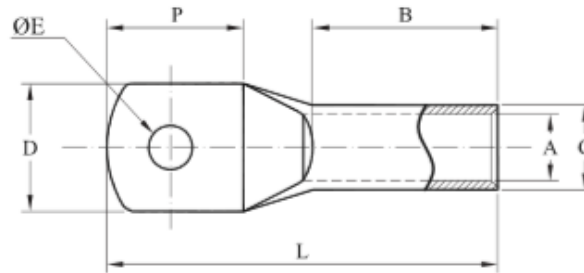

Compression Lugs - Standard - Long Barrel - Copper

| Part No | Cable Size (mm ²) | Screw Size Ø (mm) | Dimensions (mm) | | | | | |
|---------|-------------------------------|-------------------|-----------------|------|----|----|----|----|
| | | | A | C | D | P | B | L |
| 95009 | 4 | 5.2 | 3.1 | 4.8 | 11 | 12 | 9 | 22 |
| 95011 | 4 | 8.2 | 3.1 | 4.8 | 11 | 16 | 11 | 29 |
| 95013 | 6 | 5.2 | 3.8 | 5.5 | 10 | 11 | 12 | 26 |
| 95014 | 6 | 6.2 | 3.8 | 5.5 | 10 | 11 | 12 | 26 |
| 95015 | 6 | 8.2 | 3.8 | 5.5 | 12 | 16 | 12 | 31 |
| 95018 | 10 | 6.2 | 4.5 | 6.9 | 12 | 14 | 11 | 28 |
| 95019 | 10 | 8.2 | 4.5 | 6.9 | 12 | 16 | 11 | 30 |
| 95023 | 16 | 6.2 | 5.9 | 8 | 12 | 15 | 20 | 39 |
| 95024 | 16 | 8.2 | 5.9 | 8 | 12 | 15 | 20 | 39 |
| 95025 | 16 | 10.5 | 5.9 | 8 | 17 | 26 | 20 | 50 |
| 95027 | 25 | 6.2 | 7 | 9.7 | 14 | 16 | 23 | 42 |
| 95028 | 25 | 8.2 | 7 | 9.7 | 14 | 16 | 23 | 42 |
| 95029 | 25 | 10.5 | 7 | 9.7 | 19 | 23 | 23 | 50 |
| 95031 | 35 | 6.2 | 8.4 | 11.5 | 16 | 19 | 23 | 46 |
| 95032 | 35 | 8.2 | 8.4 | 11.5 | 16 | 19 | 23 | 46 |
| 95033 | 35 | 10.5 | 8.4 | 11.5 | 16 | 19 | 23 | 46 |
| 95038 | 50 | 10.5 | 9.5 | 12.7 | 18 | 20 | 23 | 49 |
| 95039 | 50 | 13 | 9.5 | 12. | 18 | 20 | 23 | 49 |
| 95042 | 70 | 8.2 | 11.1 | 14.3 | 20 | 23 | 24 | 54 |
| 95044 | 70 | 13 | 11.1 | 14.3 | 20 | 23 | 24 | 54 |
| 95051 | 95 | 13 | 13.5 | 17.5 | 25 | 27 | 25 | 60 |