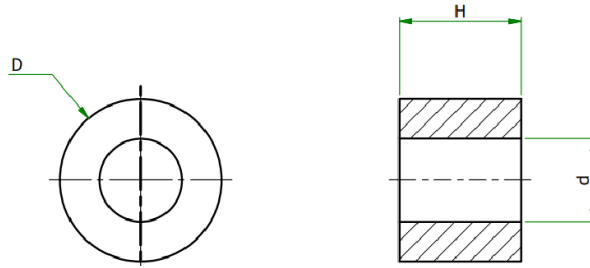

Spacer - Clear Hole - Round - Nylon 66 - NATURAL

Part Number	D (mm)	D (mm)	H (mm)
E10000	3.1	6	7.5
E10001	3.1	6	6
E10002	3.1	6	8