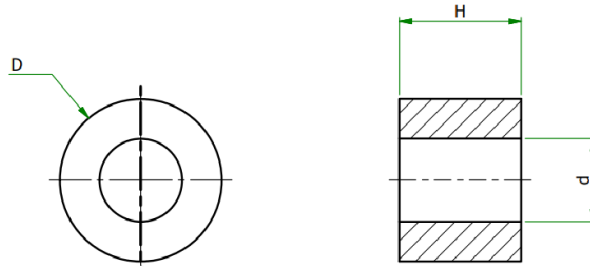

Spacer - Clear Hole - Round - Nylon 66 - NATURAL

Part Number	P (mm)	D (mm)	H (mm)
E10000	3.1	6	7.5
E10001	3.1	6	6
E10002	3.1	6	8
V13SP046	6.35	4.34	7.94