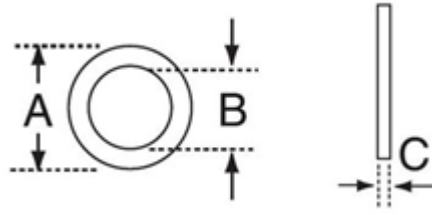

Washer - Flat - Nylon 66 - NATURAL

Product No.	A (mm)	B (mm)	C (mm)
V16FW010062	9.53	4.93	1.58
V17W06255	15.88	6.35	1.57
V17W06276	15.88	9.14	1.14
V12W06271	16.99	8.41	2
V17W20002	50.8	12.95	1.52
V17W06153	15.88	10.31	3.05
V17W12504	31.75	13.11	1.57
V17W12580	31.95	5.74	1.65
41800	22	15	1.5