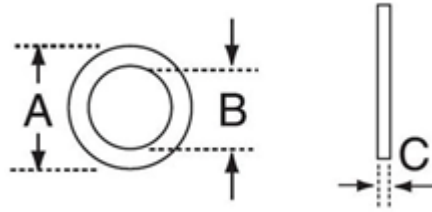

Washer - Flat - Nylon 66 - NATURAL

Product No.	A (mm)	B (mm)	C (mm)
V16FW010062	9.53	4.93	1.58
V17W06276	15.88	9.14	1.14
V12W06271	16.99	8.41	2
V17W20002	50.8	12.95	1.52
V17W06153	15.88	10.31	3.05
V17W12504	31.75	13.11	1.57
V17W12580	31.95	5.74	1.65
41800	22	15	1.5