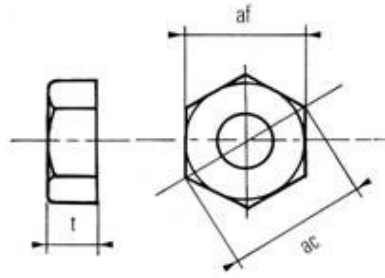

Hexagonal Nut - Nylon 66 - NATURAL

Part No.	Thread	t (mm)	af (mm)	ac (mm)
V61800	M5	4.1	7.8	8.9
12050	M16	13	24	27
12052	M20	16	30	34
12054	M24	19	36	40