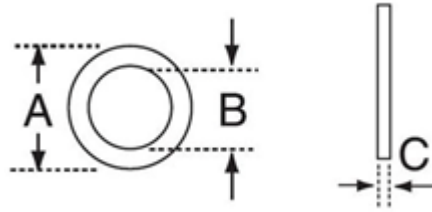

Washer - Flat - Nylon 66 - BLACK

Product No.	A (mm)	B (mm)	C (mm)
V16M030080B	8	3.2	0.79
V16M10022250B	21.99	10.49	2.49
V41801	25.4	16.51	1.57