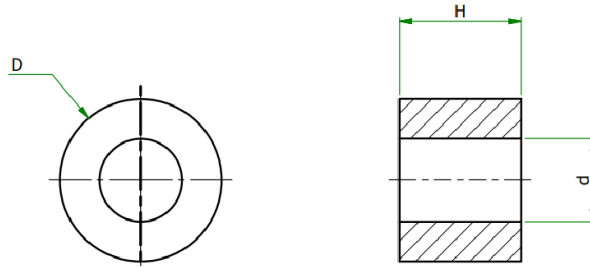

Spacer - Clear Hole - Round - Nylon 66 - NATURAL

Part Number	P (mm)	D (mm)	H (mm)
E10000	3.1	6	7.5
E10001	3.1	6	6
E10002	3.1	6	8
V13SP046	6.35	4.34	7.94
V13SP061	3.56	6.35	14.29