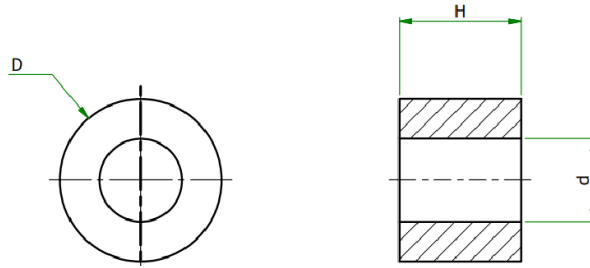

Spacer - Clear Hole - Round - Nylon 66 - NATURAL

Part Number	P (mm)	D (mm)	H (mm)
E10000	3.1	6	7.5
E10001	3.1	6	6
E10002	3.1	6	8
V13SP042	4.34	6.35	6.35
V13SP046	6.35	4.34	7.94
V13SP056	2.92	6.35	12.7
V13SP061	3.56	6.35	14.29
V13SP125	4.34	7.94	15.88