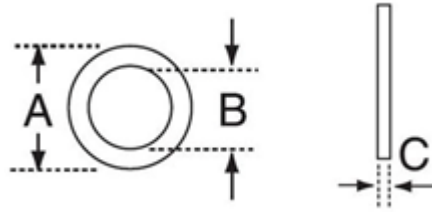

## Washer - Flat - Nylon 66 - NATURAL

Product No.	A (mm)	B (mm)	C (mm)
V16M03080080	8	3.2	0.79
V16FW010062	9.53	4.93	1.58
V17W06255	15.88	6.35	1.57
V17W06276	15.88	9.14	1.14
V12W06271	16.99	8.41	2
V17W20002	50.8	12.95	1.52
V17W06153	15.88	10.31	3.05
V17W12504	31.75	13.11	1.57
V17W12580	31.95	5.74	1.65
41800	22	15	1.5