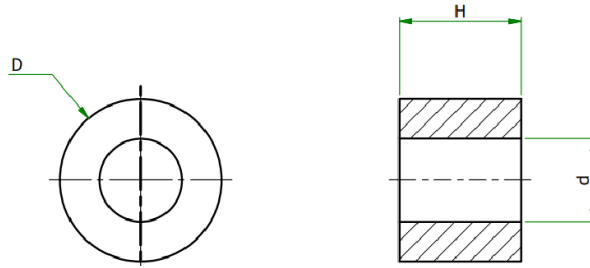

Spacer - Clear Hole - Round - Nylon 66 - NATURAL

Part Number	P (mm)	D (mm)	H (mm)
E10000	3.1	6	7.5
E10001	3.1	6	6
E10002	3.1	6	8
V13SP042	4.34	6.35	6.35
V13SP046	6.35	4.34	7.94
V13SP056	2.92	6.35	12.7
V13SP061	3.56	6.35	14.29
V13SP125	4.34	7.94	15.88
V13SP0234	4.34	6.35	12.7