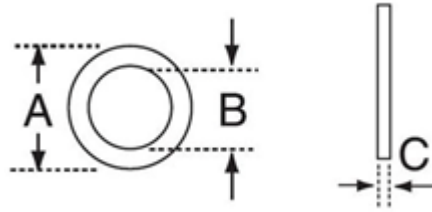

## Washer - Flat - Nylon 66 - NATURAL

Product No.	A (mm)	B (mm)	C (mm)
V16M03080080	8	3.2	0.79
V16FW010062	9.53	4.93	1.58
V17W06255	15.88	6.35	1.57
V17W05231	13.67	6.91	1.19
V17W06276	15.88	9.14	1.14
V12W06271	16.99	8.41	2
V17W20002	50.8	12.95	1.52
V17W06153	15.88	10.31	3.05
V17W12504	31.75	13.11	1.57
V17W12580	31.95	5.74	1.65
41800	22	15	1.5