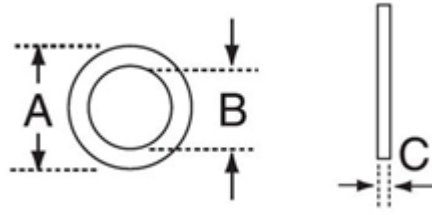

Washer - Flat - Nylon 66 - BLACK

Product No.	A (mm)	B (mm)	C (mm)
V16M030080B	8	3.2	0.79
V17W06255B	15.88	6.35	1.57
V16M10022250B	21.99	10.49	2.49
V41801	25.4	16.51	1.57