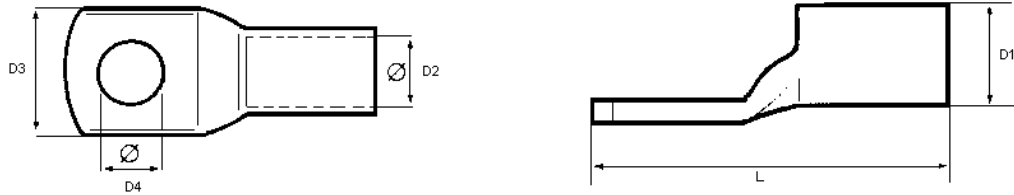

Compression Lugs - Standard - Copper

Part No	Cable Size mm ²	Screw Size Ø mm	Dimensions (mm)				
			D1	D2	D3	D4	L
31001	1.5	5	3.3	1.8	7	5.3	19.9
31002	1.5	6	3.3	1.8	9	6.3	22.0
31004	2.5	5	4.3	2.3	8	5.3	19.9
31005	2.5	6	4.3	2.3	9.5	6.3	22.0
31006	4	5	5.0	3.0	10	5.3	26.2
31007	4	6	5.0	3.0	10	6.4	26.2
31008	4	8	5.0	3.0	13	8.4	28.7
31010	6	6	6.0	4.0	12	6.4	27.3
31011	6	8	6.0	4.0	14	8.4	30.5
31012	10	5	7.0	4.0	10	5	25
31013	10	6	6.5	4.5	13	6.4	31.0
31014	10	8	6.5	4.5	13	8.4	31.0
31015	10	10	6.5	4.5	15	10.5	31.0
31016	16	5	8.0	6.0	14	5.3	33.5
31017	16	6	8.0	6.0	14	6.4	33.5
31018	16	8	8.0	6.0	14	8.4	33.5
31019	16	10	8.0	6.0	22	10.5	38.0
31020	16	12	8.0	5.5	19	13	49
31021	25	6	9.0	7.0	16	6.4	39.0
31022	25	8	9.0	7.0	16	8.4	39.0
31023	25	10	9.0	7.0	16	10.5	39.0
31025	35	6	10.9	8.4	17	6.4	43.0
31026	35	8	10.9	8.4	17	8.4	43.0

Part No	Cable Size mm ²	Screw Size Ø mm	Dimensions (mm)				
			D1	D2	D3	D4	L
31027	35	10	10.9	8.4	17	10.5	43.0
31028	35	12	10.9	8.4	20	13.2	46.0
31030	50	8	12.0	9.0	20	8.4	53.0
31031	50	10	12.0	9.0	20	10.5	53.0
31032	50	12	12.0	9.0	21	13.2	53.0
31035	70	8	14.0	11.2	22	8.4	56.0
31036	70	10	14.0	11.2	22	10.5	56.0
31037	70	12	14.0	11.2	22	13.2	56.0
31040	95	8	17.0	13.4	24	8.4	62.0
31041	95	10	17.0	13.4	24	10.5	62.0
31042	95	12	17.0	13.4	24	13.2	62.0
31044	95	16	17.0	13.4	27	17.0	66.0
31046	120	10	19.5	15.0	27	10.5	69.0
31047	120	12	19.5	15.0	27	13.2	69.0
31049	120	16	19.5	15.0	27	17.0	69.0
31051	150	12	21.0	16.5	31	13.2	75.0
31053	150	16	21.0	16.5	31	17.0	75.0
31054	150	20	21.0	16.5	31	21.0	87.0
31056	185	16	23.5	18.5	33	17.0	87.0
31057	185	20	23.5	18.5	33	21.0	93.0
31060	240	16	26.0	21.0	37	17.0	89.0
31062	300	16	28.5	23.5	46	17.0	108.0
31063	300	20	28.5	23.5	46	21.0	108.0
31064	300	12	23.4	13	28.6	42	96
31065	630	12	34.5	44.7	64	50	133.1