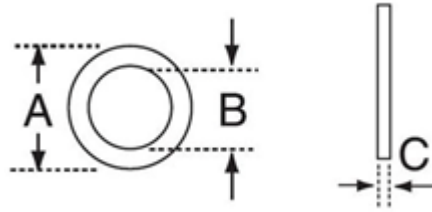

Washer - Flat - Nylon 66 - NATURAL

Product No.	A (mm)	B (mm)	C (mm)
V16M03080080	8	3.2	0.79
V16FW010062	9.53	4.93	1.58
V17W06255	15.88	6.35	1.57
V17W05231	13.67	6.91	1.19
V17W05002	12.7	9.78	4.06
V17W06276	15.88	9.14	1.14
V12W06271	16.99	8.41	2
V17W20002	50.8	12.95	1.52
V17W06153	15.88	10.31	3.05
V17W12504	31.75	13.11	1.57
V17W12580	31.95	5.74	1.65
41800	22	15	1.5