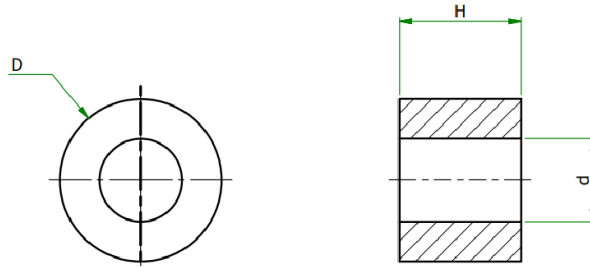

## Spacer - Clear Hole - Round - Nylon 66 - NATURAL

Part Number	P (mm)	D (mm)	H (mm)
E10000	3.1	6	7.5
E10001	3.1	6	6
E10002	3.1	6	8
V13SP042	4.34	6.35	6.35
V13SP046	6.35	4.34	7.94
V13SP056	2.92	6.35	12.7
V13SP061	3.56	6.35	14.29
V13SP125	4.34	7.94	15.88
V13SP0234	4.34	6.35	12.7
V13RS031230	7.93	6.25	6.35