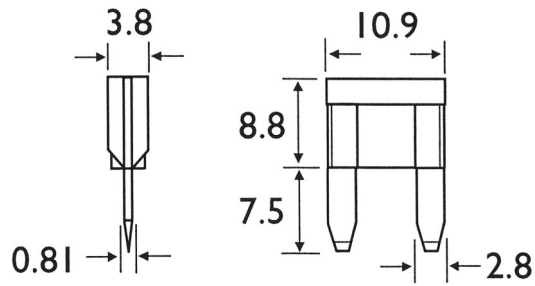

Fuse - Mini - Tin Plated Zinc

Part No	Amp	Voltage	Colour
36210	2A	32Vdc	Grey
36211	3A	32Vdc	Violet
36212	4A	32Vdc	Pink
36213	5A	32Vdc	Tan
36214	7.5A	32Vdc	Brown
36215	10A	32Vdc	Red
36216	15A	32Vdc	Blue
36217	20A	32Vdc	Yellow
36218	25A	32Vdc	Natural
36219	30A	32Vdc	Green