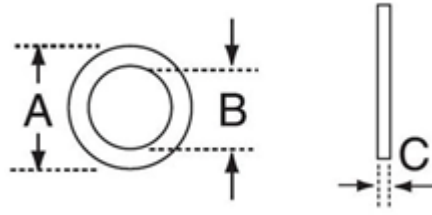

## Washer - Flat - Nylon 66 - NATURAL

Product No.	A (mm)	B (mm)	C (mm)
V16M03080080	8	3.2	0.79
V16FW010062	9.53	4.93	1.58
V17W06255	15.88	6.35	1.57
V17W05231	13.67	6.91	1.19
V17W05002	12.7	9.78	4.06
V17W06276	15.88	9.14	1.14
V12W06271	16.99	8.41	2
V17W20002	50.8	12.95	1.52
V17W06153	15.88	10.31	3.05
V17W08070	20.5	10.21	1.7
V17W12503	31.75	19.43	2.03
V17W12504	31.75	13.11	1.57
V17W12580	31.95	5.74	1.65
41800	22	15	1.5