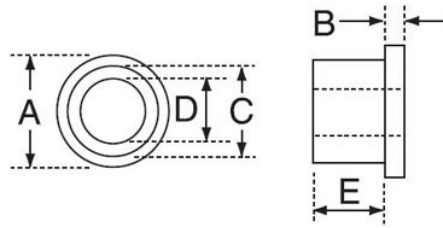

Washer - Shoulder - Nylon 66 - BLACK

Product No.	A (mm)	B (mm)	C (mm)	D (mm)	E (mm)
V10SC008014B	8.74	1.57	5.21	4.39	3.56
V10SC250075B	13.03	1.57	7.92	6.60	19.05