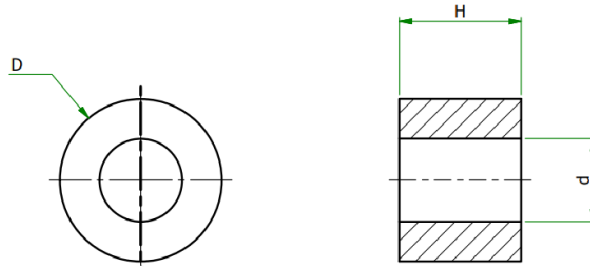

## Spacer - Clear Hole - Round - Nylon 66 - NATURAL

Part Number	P (mm)	D (mm)	H (mm)
E10000	3.1	6	7.5
E10001	3.1	6	6
E10002	3.1	6	8
V13SP042	4.34	6.35	6.35
V13SP046	6.35	4.34	7.94
V13SP056	2.92	6.35	12.7
V13SP061	3.56	6.35	14.29
V13SP125	4.34	7.94	15.88
V13SP0234	4.34	6.35	12.7
V13RS031230	7.93	6.25	6.35
V13SP090	4.34	6.35	25.4