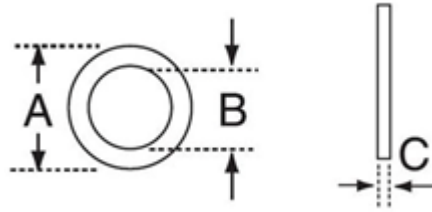

Washer - Flat - Nylon 66 - NATURAL

Product No.	A (mm)	B (mm)	C (mm)
V16M03080080	8	3.2	0.79
V16M10022250	21.99	10	2.49
V16FW010062	9.53	4.93	1.58
V17W06255	15.88	6.35	1.57
V17W05231	13.67	6.91	1.19
V17W05002	12.7	9.78	4.06
V17W06276	15.88	9.14	1.14
V12W06271	16.99	8.41	2
V17W20002	50.8	12.95	1.52
V17W06153	15.88	10.31	3.05
V17W08070	20.5	10.21	1.7
V17W12503	31.75	19.43	2.03
V17W12504	31.75	13.11	1.57
V17W12580	31.95	5.74	1.65
41800	22	15	1.5