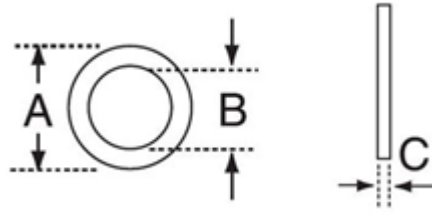

Washer - Flat - Nylon 66 - BLACK

Product No.	A (mm)	B (mm)	C (mm)
V16M030080B	8	3.2	0.79
V16FW312032B	12.7	8.05	0.81
V17W06255B	15.88	6.35	1.57
V16M10022250B	21.99	10.49	2.49
V41801	25.4	16.51	1.57
V17W12502B	31.75	22.23	3.18