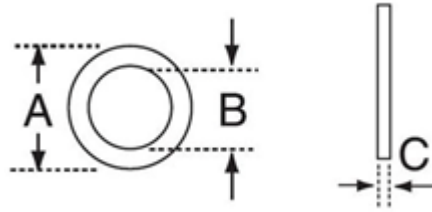

Washer - Flat - Nylon 66 - NATURAL

Product No.	A (mm)	B (mm)	C (mm)
V16M03080080	8	3.2	0.79
V16M06012150	12	6	1.5
16FW500032	19.05	12.83	0.81
V16M10022250	21.99	10	2.49
V16FW010062	9.53	4.93	1.58
V17W06255	15.88	6.35	1.57
V17W05231	13.67	6.91	1.19
V17W05002	12.7	9.78	4.06
V17W06276	15.88	9.14	1.14
V12W06271	16.99	8.41	2
V17W20002	50.8	12.95	1.52
V17W06153	15.88	10.31	3.05
V17W08070	20.5	10.21	1.7
V17W12503	31.75	19.43	2.03
V17W12504	31.75	13.11	1.57
V17W12580	31.95	5.74	1.65
41800	22	15	1.5