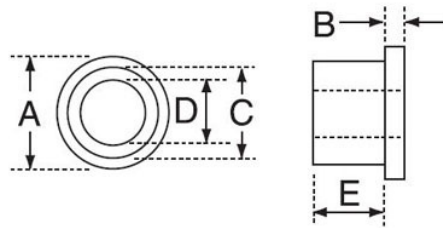

## Washer - Shoulder - Nylon 66 - NATURAL

Product No.	A (mm)	B (mm)	C (mm)	D (mm)	E (mm)
V10SCM005005	10.21	2	7.01	5.1	5
V10SC010025	10.13	1.57	6.6	5.08	6.35
V12SWS1037	12.7	3.18	7.14	5.56	1.19
V12SWS2532	18.9	2.5	13.8	9.9	3.9
V12SWS4022	38.1	3.2	34.7	25.4	8