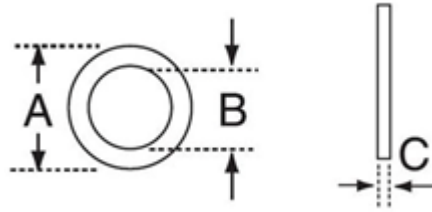

Washer - Flat - Nylon 66 - BLACK

Product No.	A (mm)	B (mm)	C (mm)
V16M030080B	8	3.2	0.79
V16M04090080B	9	4.3	0.79
V16FW312032B	12.7	8.05	0.81
V17W06255B	15.88	6.35	1.57
V16M10022250B	21.99	10.49	2.49
V41801	25.4	16.51	1.57
V17W12502B	31.75	22.23	3.18