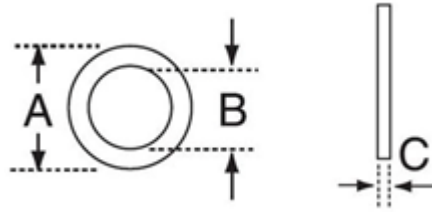

Washer - Flat - Nylon 66 - NATURAL

| Product No. | A (mm) | B (mm) | C (mm) |
|--------------|--------|--------|--------|
| V16M03080080 | 8 | 3.2 | 0.79 |
| V16M06012150 | 12 | 6 | 1.5 |
| V17W04951 | 12.7 | 5.16 | 3.3 |
| 16FW500032 | 19.05 | 12.83 | 0.81 |
| V16M10022250 | 21.99 | 10 | 2.49 |
| V16FW010062 | 9.53 | 4.93 | 1.58 |
| V17W06255 | 15.88 | 6.35 | 1.57 |
| V17W05231 | 13.67 | 6.91 | 1.19 |
| V17W05002 | 12.7 | 9.78 | 4.06 |
| V17W06276 | 15.88 | 9.14 | 1.14 |
| V12W06271 | 16.99 | 8.41 | 2 |
| V17W20002 | 50.8 | 12.95 | 1.52 |
| V17W06153 | 15.88 | 10.31 | 3.05 |
| V17W08070 | 20.5 | 10.21 | 1.7 |
| V17W12503 | 31.75 | 19.43 | 2.03 |
| V17W12504 | 31.75 | 13.11 | 1.57 |
| V17W12580 | 31.95 | 5.74 | 1.65 |
| 41800 | 22 | 15 | 1.5 |