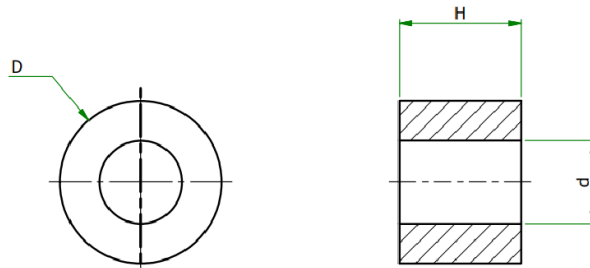

Spacer - Clear Hole - Round - Nylon 66 - NATURAL

Part Number	P (mm)	D (mm)	H (mm)
E10000	3.1	6	7.5
E10001	3.1	6	6
E10002	3.1	6	8
V13SP042	4.34	6.35	6.35
V13SP044	2.92	6.35	7.94
V13SP046	6.35	4.34	7.94
V13SP056	2.92	6.35	12.7
V13SP061	3.56	6.35	14.29
V13SP125	4.34	7.94	15.88
V13SP0234	4.34	6.35	12.7
V13RS031230	7.93	6.25	6.35
V13SP090	4.34	6.35	25.4