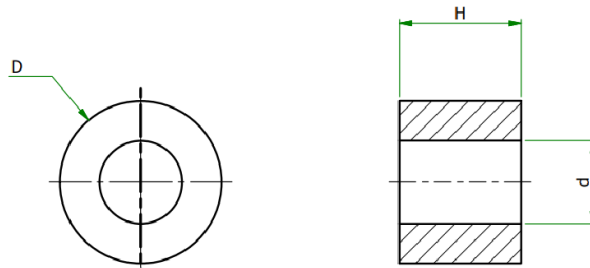

Spacer - Clear Hole - Round - Nylon 66 - NATURAL

Part Number	P (mm)	D (mm)	H (mm)
E10000	3.1	6	7.5
E10001	3.1	6	6
E10002	3.1	6	8
V13SP042	4.34	6.35	6.35
V13SP044	2.92	6.35	7.94
V13SP046	6.35	4.34	7.94
V13SP056	2.92	6.35	12.7
V13SP061	3.56	6.35	14.29
V13SP125	4.34	7.94	15.88
V13SP217	6.6	12.7	6.35
V13SP0234	4.34	6.35	12.7
V13RS031230	7.93	6.25	6.35
V13RS075051	6.6	19.05	25.4
V13SP090	4.34	6.35	25.4