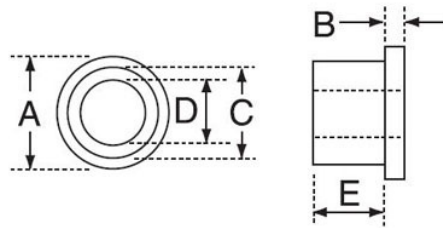

Washer - Shoulder - Nylon 66 - NATURAL

Product No.	A (mm)	B (mm)	C (mm)	D (mm)	E (mm)
V10SCM005005	10.21	2	7.01	5.1	5
V10SC010025	10.13	1.57	6.6	5.08	6.35
V12SWS1037	12.7	3.18	7.14	5.56	1.19
V12SWS2532	18.9	2.5	13.8	9.9	3.9
V12SWS2558	19.05	1.57	12.7	9.53	3.17
V12SWS4022	38.1	3.2	34.7	25.4	8