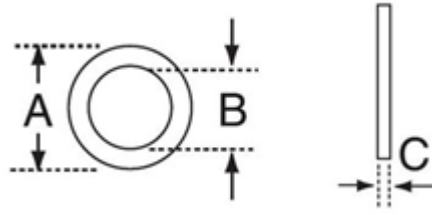

Washer - Flat - Nylon 66 - NATURAL

Product No.	A (mm)	B (mm)	C (mm)
V16M03080080	8	3.2	0.79
V16M06012150	12	6	1.5
V17W04951	12.7	5.16	3.3
16FW500032	19.05	12.83	0.81
V16M10022250	21.99	10	2.49
V16FW010062	9.53	4.93	1.58
V17W06255	15.88	6.35	1.57
V17W05231	13.67	6.91	1.19
V17W05002	12.7	9.78	4.06
V17W06276	15.88	9.14	1.14
V12W06271	16.99	8.41	2
V17W20002	50.8	12.95	1.52
V17W06153	15.88	10.31	3.05
V17W08070	20.5	10.21	1.7
V17W09841	24.99	10.31	3.17

Product No.	A (mm)	B (mm)	C (mm)
V17W12503	31.75	19.43	2.03
V17W12504	31.75	13.11	1.57
V17W12580	31.95	5.74	1.65
41800	22	15	1.5