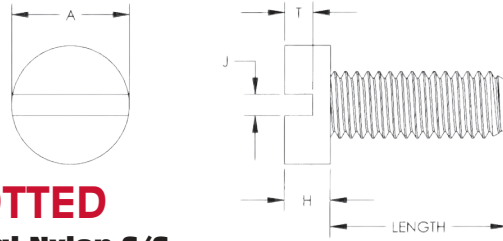

METRIC SCREWS, BOLTS & THREADED ROD

SECTION
XII

ALL DIMENSIONS ARE IN MILLIMETERS

SCREW SIZE	A	H	J	T
M2 X 0.4	3.80	1.30	0.70	0.90
M2.5 X 0.45	4.50	1.60	0.80	1.00
M3 X 0.5	5.50	2.00	1.00	1.30
M3.5 X 0.6	6.00	2.40	1.10	1.40
M4 X 0.7	7.00	2.60	1.20	1.60
M5 X .08	8.50	3.30	1.50	2.00
M6 X 1.0	10.00	3.90	1.90	2.30
M8 X 1.25	13.00	5.00	2.30	2.80
M10 X 1.5	15.63	6.00	2.80	3.20