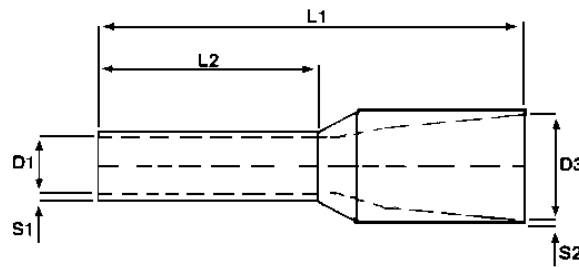

## Ferrules - Insulated - Single Wire - Copper Tin Plate

Part No	Cable Size (mm <sup>2</sup> )	AWG	Colour	L1 (mm)	L2 (mm)	D1 (mm)	S1 (mm)	D3 (mm)	S2 (mm)
30348	0.25	24	Violet	10	6	0.75	0.15	1.9	0.25
30349	0.34	22	Pink	10	6	0.8	0.15	1.9	0.25
30350	0.50	20	White	14.0	8.0	1.0	0.15	2.6	0.25
30351	0.75	18	Blue	14.6	8.2	1.2	0.15	2.8	0.25
30352	1.00	17	Red	14.6	8.2	1.4	0.15	3.0	0.25
30353	1.50	16	Black	14.6	8.2	1.7	0.15	3.5	0.25
30354	2.50	14	Grey	15.2	8.2	2.2	0.15	4.0	0.25
30355	4.00	12	Orange	16.5	9.0	2.8	0.20	4.4	0.30
30356	6.00	10	Green	20.0	12.0	3.5	0.20	6.3	0.30
30357	10.00	7	Brown	21.5	12.0	4.5	0.20	7.6	0.40
30358	16.00	6	Ivory	22.2	12.0	5.8	0.20	8.8	0.40
30359	25.00	3	Black	29.0	16.0	7.3	0.20	11.2	0.40
30360	35.00	2	Red	30.0	16.2	8.3	0.20	12.5	0.50
30361	50.00	1	Blue	36.0	19.0	10.3	0.30	15.0	0.60
30370	0.50	20	Orange	14.0	8.0	1.0	0.15	2.6	0.25
30371	0.75	18	White	14.6	8.2	1.2	0.15	2.8	0.25
30372	1.00	17	Yellow	14.6	8.2	1.4	0.15	3.0	0.25
30373	1.50	16	Red	14.6	8.2	1.7	0.15	3.5	0.25
30374	2.50	14	Blue	15.2	8.2	2.2	0.15	4.0	0.25
30375	4.00	12	Grey	16.5	9.0	2.8	0.20	4.4	0.30
30376	6.00	10	Black	20.0	12.0	3.5	0.20	6.3	0.30
30377	10.00	7	Ivory	21.5	12.0	4.5	0.20	7.6	0.40
30378	16.00	6	Green	22.2	12.0	5.8	0.20	8.8	0.40
30379	25.00	3	Brown	29.0	16.0	7.3	0.20	11.2	0.40
30380	35.00	2	Beige	30.0	16.2	8.3	0.20	12.5	0.50
30381	50.00	1	Olive	36.0	19.0	10.3	0.30	15.0	0.60