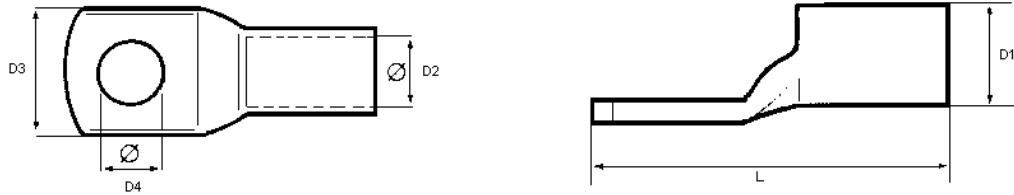

## Compression Lugs - Standard - Copper

Part No	Cable Size mm <sup>2</sup>	Screw Size Ø mm	Dimensions (mm)				
			D1	D2	D3	D4	L
31001	1.5	5	3.3	1.8	7	5.3	19.9
31002	1.5	6	3.3	1.8	9	6.3	22.0
31004	2.5	5	4.3	2.3	8	5.3	19.9
31005	2.5	6	4.3	2.3	9.5	6.3	22.0
31006	4	5	5.0	3.0	10	5.3	26.2
31007	4	6	5.0	3.0	10	6.4	26.2
31008	4	8	5.0	3.0	13	8.4	28.7
31010	6	6	6.0	4.0	12	6.4	27.3
31011	6	8	6.0	4.0	14	8.4	30.5
31012	10	5	7.0	4.0	10	5	25
31013	10	6	6.5	4.5	13	6.4	31.0
31014	10	8	6.5	4.5	13	8.4	31.0
31015	10	10	6.5	4.5	15	10.5	31.0
31016	16	5	8.0	6.0	14	5.3	33.5
31017	16	6	8.0	6.0	14	6.4	33.5
31018	16	8	8.0	6.0	14	8.4	33.5
31019	16	10	8.0	6.0	22	10.5	38.0
31020	16	12	8.0	5.5	19	13	49
31021	25	6	9.0	7.0	16	6.4	39.0
31022	25	8	9.0	7.0	16	8.4	39.0
31023	25	10	9.0	7.0	16	10.5	39.0
31025	35	6	10.9	8.4	17	6.4	43.0
31026	35	8	10.9	8.4	17	8.4	43.0

Part No	Cable Size mm <sup>2</sup>	Screw Size Ø mm	Dimensions (mm)				
			D1	D2	D3	D4	L
31027	35	10	10.9	8.4	17	10.5	43.0
31028	35	12	10.9	8.4	20	13.2	46.0
31030	50	8	12.0	9.0	20	8.4	53.0
31031	50	10	12.0	9.0	20	10.5	53.0
31032	50	12	12.0	9.0	21	13.2	53.0
31035	70	8	14.0	11.2	22	8.4	56.0
31036	70	10	14.0	11.2	22	10.5	56.0
31037	70	12	14.0	11.2	22	13.2	56.0
31040	95	8	17.0	13.4	24	8.4	62.0
31041	95	10	17.0	13.4	24	10.5	62.0
31042	95	12	17.0	13.4	24	13.2	62.0
31044	95	16	17.0	13.4	27	17.0	66.0
31046	120	10	19.5	15.0	27	10.5	69.0
31047	120	12	19.5	15.0	27	13.2	69.0
31049	120	16	19.5	15.0	27	17.0	69.0
31051	150	12	21.0	16.5	31	13.2	75.0
31053	150	16	21.0	16.5	31	17.0	75.0
31054	150	20	21.0	16.5	31	21.0	87.0
31056	185	16	23.5	18.5	33	17.0	87.0
31057	185	20	23.5	18.5	33	21.0	93.0
31060	240	16	26.0	21.0	37	17.0	89.0
31062	300	16	28.5	23.5	46	17.0	108.0
31063	300	20	28.5	23.5	46	21.0	108.0