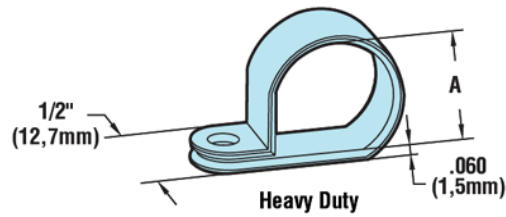

“P” Clip - Heavy Duty - Nylon 66 - NATURAL

Part No.	Width (mm)	Mtg Hole (mm)	Cable Size
40071	12.7	5.1	3.2
40073	12.7	5.1	4.8
40075	12.7	5.1	6.4
40077	12.7	5.1	7.9
40079	12.7	5.1	9.5
40081	12.7	5.1	11.1
40083	12.7	5.1	12.7
40085	12.7	5.1	14.3
40087	12.7	5.1	15.9
40089	12.7	5.1	17.4
40091	12.7	5.1	19
40093	12.7	5.1	20.6
40095	12.7	5.1	22.2
40097	12.7	5.1	25.4
40099	12.7	5.1	28.5
40101	12.7	5.1	30
40103	12.7	5.1	31.8
40105	12.7	5.1	35
40107	12.7	5.1	38