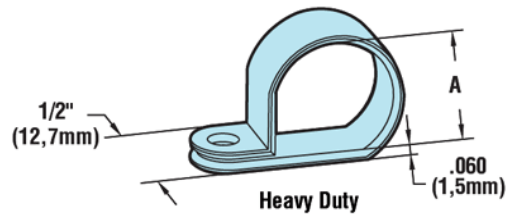

## “P” Clip - Heavy Duty - Nylon 66 - BLACK

Part No.	Width (mm)	Mtg Hole (mm)	Cable Size
40072	12.7	5.1	3.2
40074	12.7	5.1	4.8
40075	12.7	5.1	6.4
40078	12.7	5.1	7.9
40080	12.7	5.1	9.5
40082	12.7	5.1	11.1
40084	12.7	5.1	12.7
40086	12.7	5.1	14.3
40088	12.7	5.1	15.9
40090	12.7	5.1	17.4
40092	12.7	5.1	19
40094	12.7	5.1	20.6
40096	12.7	5.1	22.2
40098	12.7	5.1	25.4
40100	12.7	5.1	28.5
40102	12.7	5.1	30
40104	12.7	5.1	31.8
40106	12.7	5.1	35
40108	12.7	5.1	38