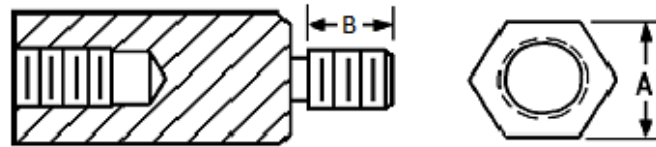

## Spacer - Threaded - Hexagonal - Male / Female - Brass Nickel Plate

Product No.	Thread	Length (mm)	A (mm)	B (mm)
10414N	M4	8mm	7mm	8mm
10422	M4	45	7mm	8mm
10425	M3	6	5	8
10426	M3	12	5	8
10427	M3	10	5	8
10429	M3	15	5	8
10429N	M3	15	5.5	8
10430	M3	16	5	8
10431	M3	20	5	8
10433	M3	25	5	8
10433	M3	25	5.5	6
10452	M4	10	8	8