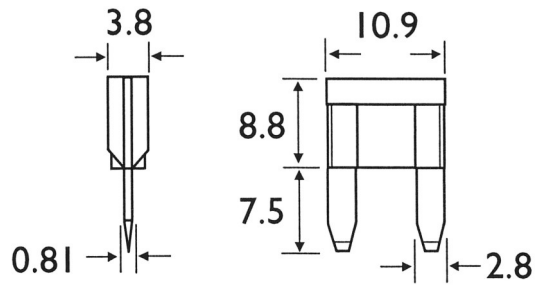

Fuse - Automotive - Fast Blow - BLACK

Part No	Rating		Dimensions (mm)		
	Amp	Volt	Height	Length	Width
ATO1	1A	32Vdc	12.19	19.05	5.08