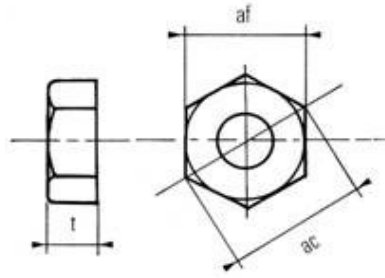

Hexagonal Nut - Nylon 66 - NATURAL

Part No.	Thread	t (mm)	af (mm)	ac (mm)
12050	M16	13	24	27
12052	M20	16	30	34
12054	M24	19	36	40