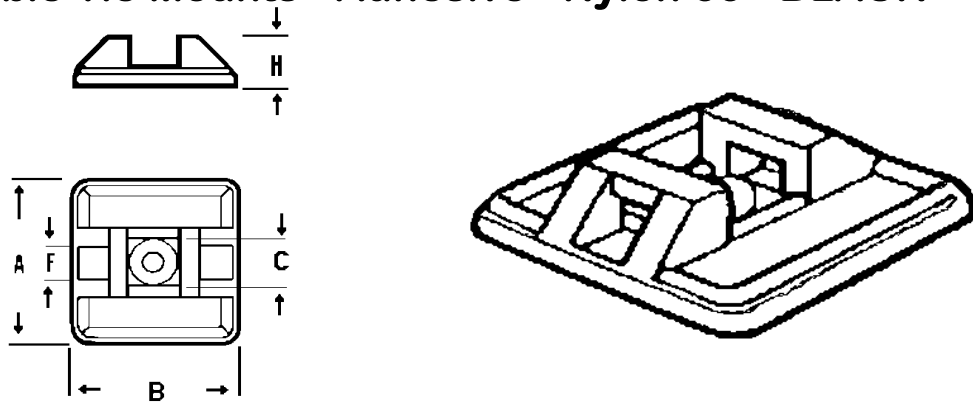

## Cable Tie Mounts - Adhesive - Nylon 66 - BLACK

Part	A(mm)	B(mm)	C(mm)	F(mm)	H(mm)
42506	19	19	4.3	4	6
42508	26.5	26.5	4.3	6	8