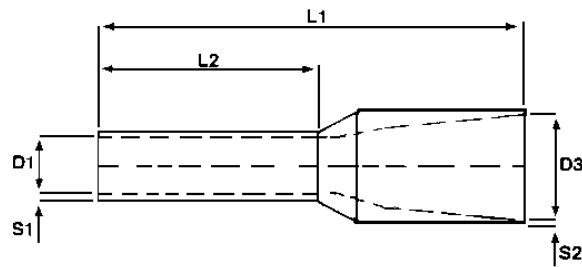

Ferrules - Insulated - Twin Wire - Copper Tin Plate

Part No	Cable Size (mm ²)	AWG	Colour	L1 (mm)	L2 (mm)	D1 (mm)	S1 (mm)	D3 (mm)	S2 (mm)
30288	2 x 0.50	20	White	15	8.0	1.4	0.15	4.7	0.25
30289	2 x 0.75	18	Blue	15	8.0	1.7	0.15	5	0.25
30290	2 x 0.75	18	Blue	17	10.0	1.7	0.15	5	0.25
30291	2 x 1.00	17	Red	15	8.0	1.95	0.15	5.4	0.3
30292	2 x 1.00	17	Red	17	10.0	1.95	0.15	5.4	0.3
30293	2 x 1.50	16	Black	16	8.0	2.2	0.15	6.6	0.3
30294	2 x 1.50	16	Black	20	12.0	2.2	0.15	6.6	0.3
30295	2 x 2.50	14	Grey	18.5	10.0	2.8	0.2	7.8	0.3
30296	2 x 2.50	14	Grey	21.5	13.0	2.8	0.2	7.8	0.3
30297	2 x 4.00	12	Orange	23	12.0	3.7	0.2	8.8	0.4
30298	2 x 6.00	10	Green	26	14.0	4.8	0.2	10	0.4
30299	2 x 10.00	7	Brown	26	14.0	6.4	0.2	13	0.4
30300	2 x 16.00	6	Ivory	30	14.0	8.2	0.2	18.4	0.4