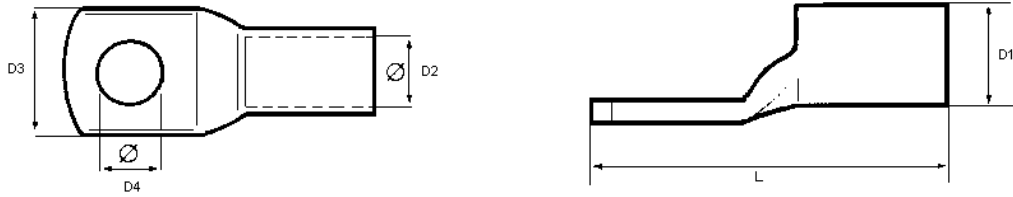

Compression Lugs - Heavy Duty - Copper

Part No	Cable Size mm ²	Screw Size Ø mm	Dimensions (mm)				
			D1	D2	D3	D4	L
31011HD	6	8	6.0	4.0	14	8.4	30.5
31025HD	35	6	10.9	8.4	17	6.4	43.0
31026HD	35	8	10.9	8.4	17	8.4	43.0
31031HD	50	10	12.0	9.0	20	10.5	53.0