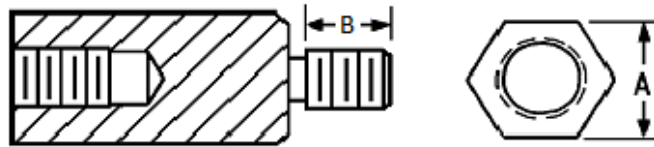

Spacer - Threaded - Hexagonal - Male / Female - Brass Nickel Plate

| Product No. | Thread | Length (mm) | A (mm) | B (mm) |
|-------------|--------|-------------|--------|--------|
| 10414N | M4 | 8mm | 7mm | 8mm |
| 10422 | M4 | 45 | 7mm | 8mm |
| 10425 | M3 | 6 | 5 | 8 |
| 10426 | M3 | 12 | 6 | 8 |
| 10427 | M3 | 10 | 5 | 8 |
| 10429 | M3 | 15 | 5 | 8 |
| 10429N | M3 | 15 | 5.5 | 8 |
| 10430 | M3 | 16 | 5 | 8 |
| 10431 | M3 | 20 | 5 | 8 |
| 10433 | M3 | 25 | 5 | 8 |
| 10433 | M3 | 25 | 5.5 | 6 |
| 10452 | M4 | 10 | 8 | 8 |