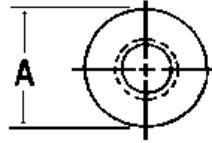

Spacer - Threaded - Round - Nylon 66 - NATURAL

Part Number	Size	Thread	Length (mm)	A (mm)
10251		M3.5	6.35	6.35
10252		M3.5	7.94	6.35
10253		M3.5	9.53	6.35
10254		M3.5	12.7	6.35
10255		M3.5	14.3	6.35
10256		M3.5	15.9	6.35
10257		M3.5	19	6.35
10258		M3.5	22.2	6.35
10259		M3.5	23.8	6.35
10260		M3.5	25.4	6.35
10271		M4	6.35	7.94
10272		M4	9.53	7.94
10273		M4	12.7	7.94
10274		M4	15.9	7.94
10275		M4	19	7.94
10276		M4	22.2	7.94
10277		M4	25.4	7.94
10281		M5	6.35	9.53
10282		M5	9.53	9.53
10283		M5	12.7	9.53
10284		M5	15.9	9.53
10285		M5	19	9.53
10286		M5	22.2	9.53
10287		M5	25.4	9.53