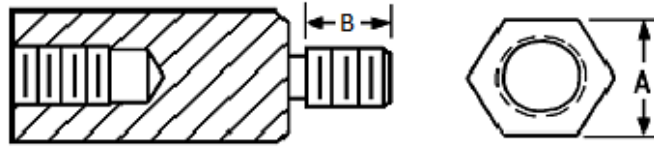

Spacer - Threaded - Hexagonal - Male / Female - Brass Nickel Plate

Product No.	Thread	Length (mm)	A (mm)	B (mm)
10414N	M4	8mm	7mm	8mm
10422	M4	45	7mm	8mm
10425	M3	6	5	8
10426	M3	12	5	8
10427	M3	10	5	8
10429	M3	15	5	8
10429N	M3	15	5.5	8
10430	M3	16	5	8
10431	M3	20	5	8
10433	M3	25	5	8
10433	M3	25	5.5	6
10452	M4	10	8	8