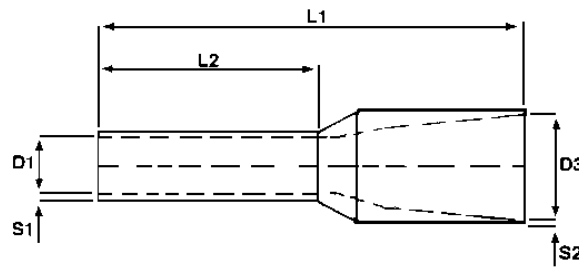

Ferrules - Insulated - Single Wire - Copper Tin Plate

Part No	Cable Size (mm ²)	AWG	Colour	L1 (mm)	L2 (mm)	D1 (mm)	S1 (mm)	D3 (mm)	S2 (mm)
30348	0.25	24	Violet	10	6	0.75	0.15	1.9	0.25
30349	0.34	22	Pink	10	6	0.8	0.15	1.9	0.25
30350	0.50	20	White	14.0	8.0	1.0	0.15	2.6	0.25
30351	0.75	18	Blue	14.6	8.2	1.2	0.15	2.8	0.25
30352	1.00	17	Red	14.6	8.2	1.4	0.15	3.0	0.25
30353	1.50	16	Black	14.6	8.2	1.7	0.15	3.5	0.25
30354	2.50	14	Grey	15.2	8.2	2.2	0.15	4.0	0.25
30355	4.00	12	Orange	16.5	9.0	2.8	0.20	4.4	0.30
30356	6.00	10	Green	20.0	12.0	3.5	0.20	6.3	0.30
30357	10.00	7	Brown	21.5	12.0	4.5	0.20	7.6	0.40
30358	16.00	6	Ivory	22.2	12.0	5.8	0.20	8.8	0.40
30359	25.00	3	Black	29.0	16.0	7.3	0.20	11.2	0.40
30360	35.00	2	Red	30.0	16.2	8.3	0.20	12.5	0.50
30361	50.00	1	Blue	36.0	19.0	10.3	0.30	15.0	0.60
30370	0.50	20	Orange	14.0	8.0	1.0	0.15	2.6	0.25
30371	0.75	18	White	14.6	8.2	1.2	0.15	2.8	0.25
30372	1.00	17	Yellow	14.6	8.2	1.4	0.15	3.0	0.25
30373	1.50	16	Red	14.6	8.2	1.7	0.15	3.5	0.25
30374	2.50	14	Blue	15.2	8.2	2.2	0.15	4.0	0.25
30375	4.00	12	Grey	16.5	9.0	2.8	0.20	4.4	0.30
30376	6.00	10	Black	20.0	12.0	3.5	0.20	6.3	0.30
30377	10.00	7	Ivory	21.5	12.0	4.5	0.20	7.6	0.40
30378	16.00	6	Green	22.2	12.0	5.8	0.20	8.8	0.40
30379	25.00	3	Brown	29.0	16.0	7.3	0.20	11.2	0.40
30380	35.00	2	Beige	30.0	16.2	8.3	0.20	12.5	0.50
30381	50.00	1	Olive	36.0	19.0	10.3	0.30	15.0	0.60